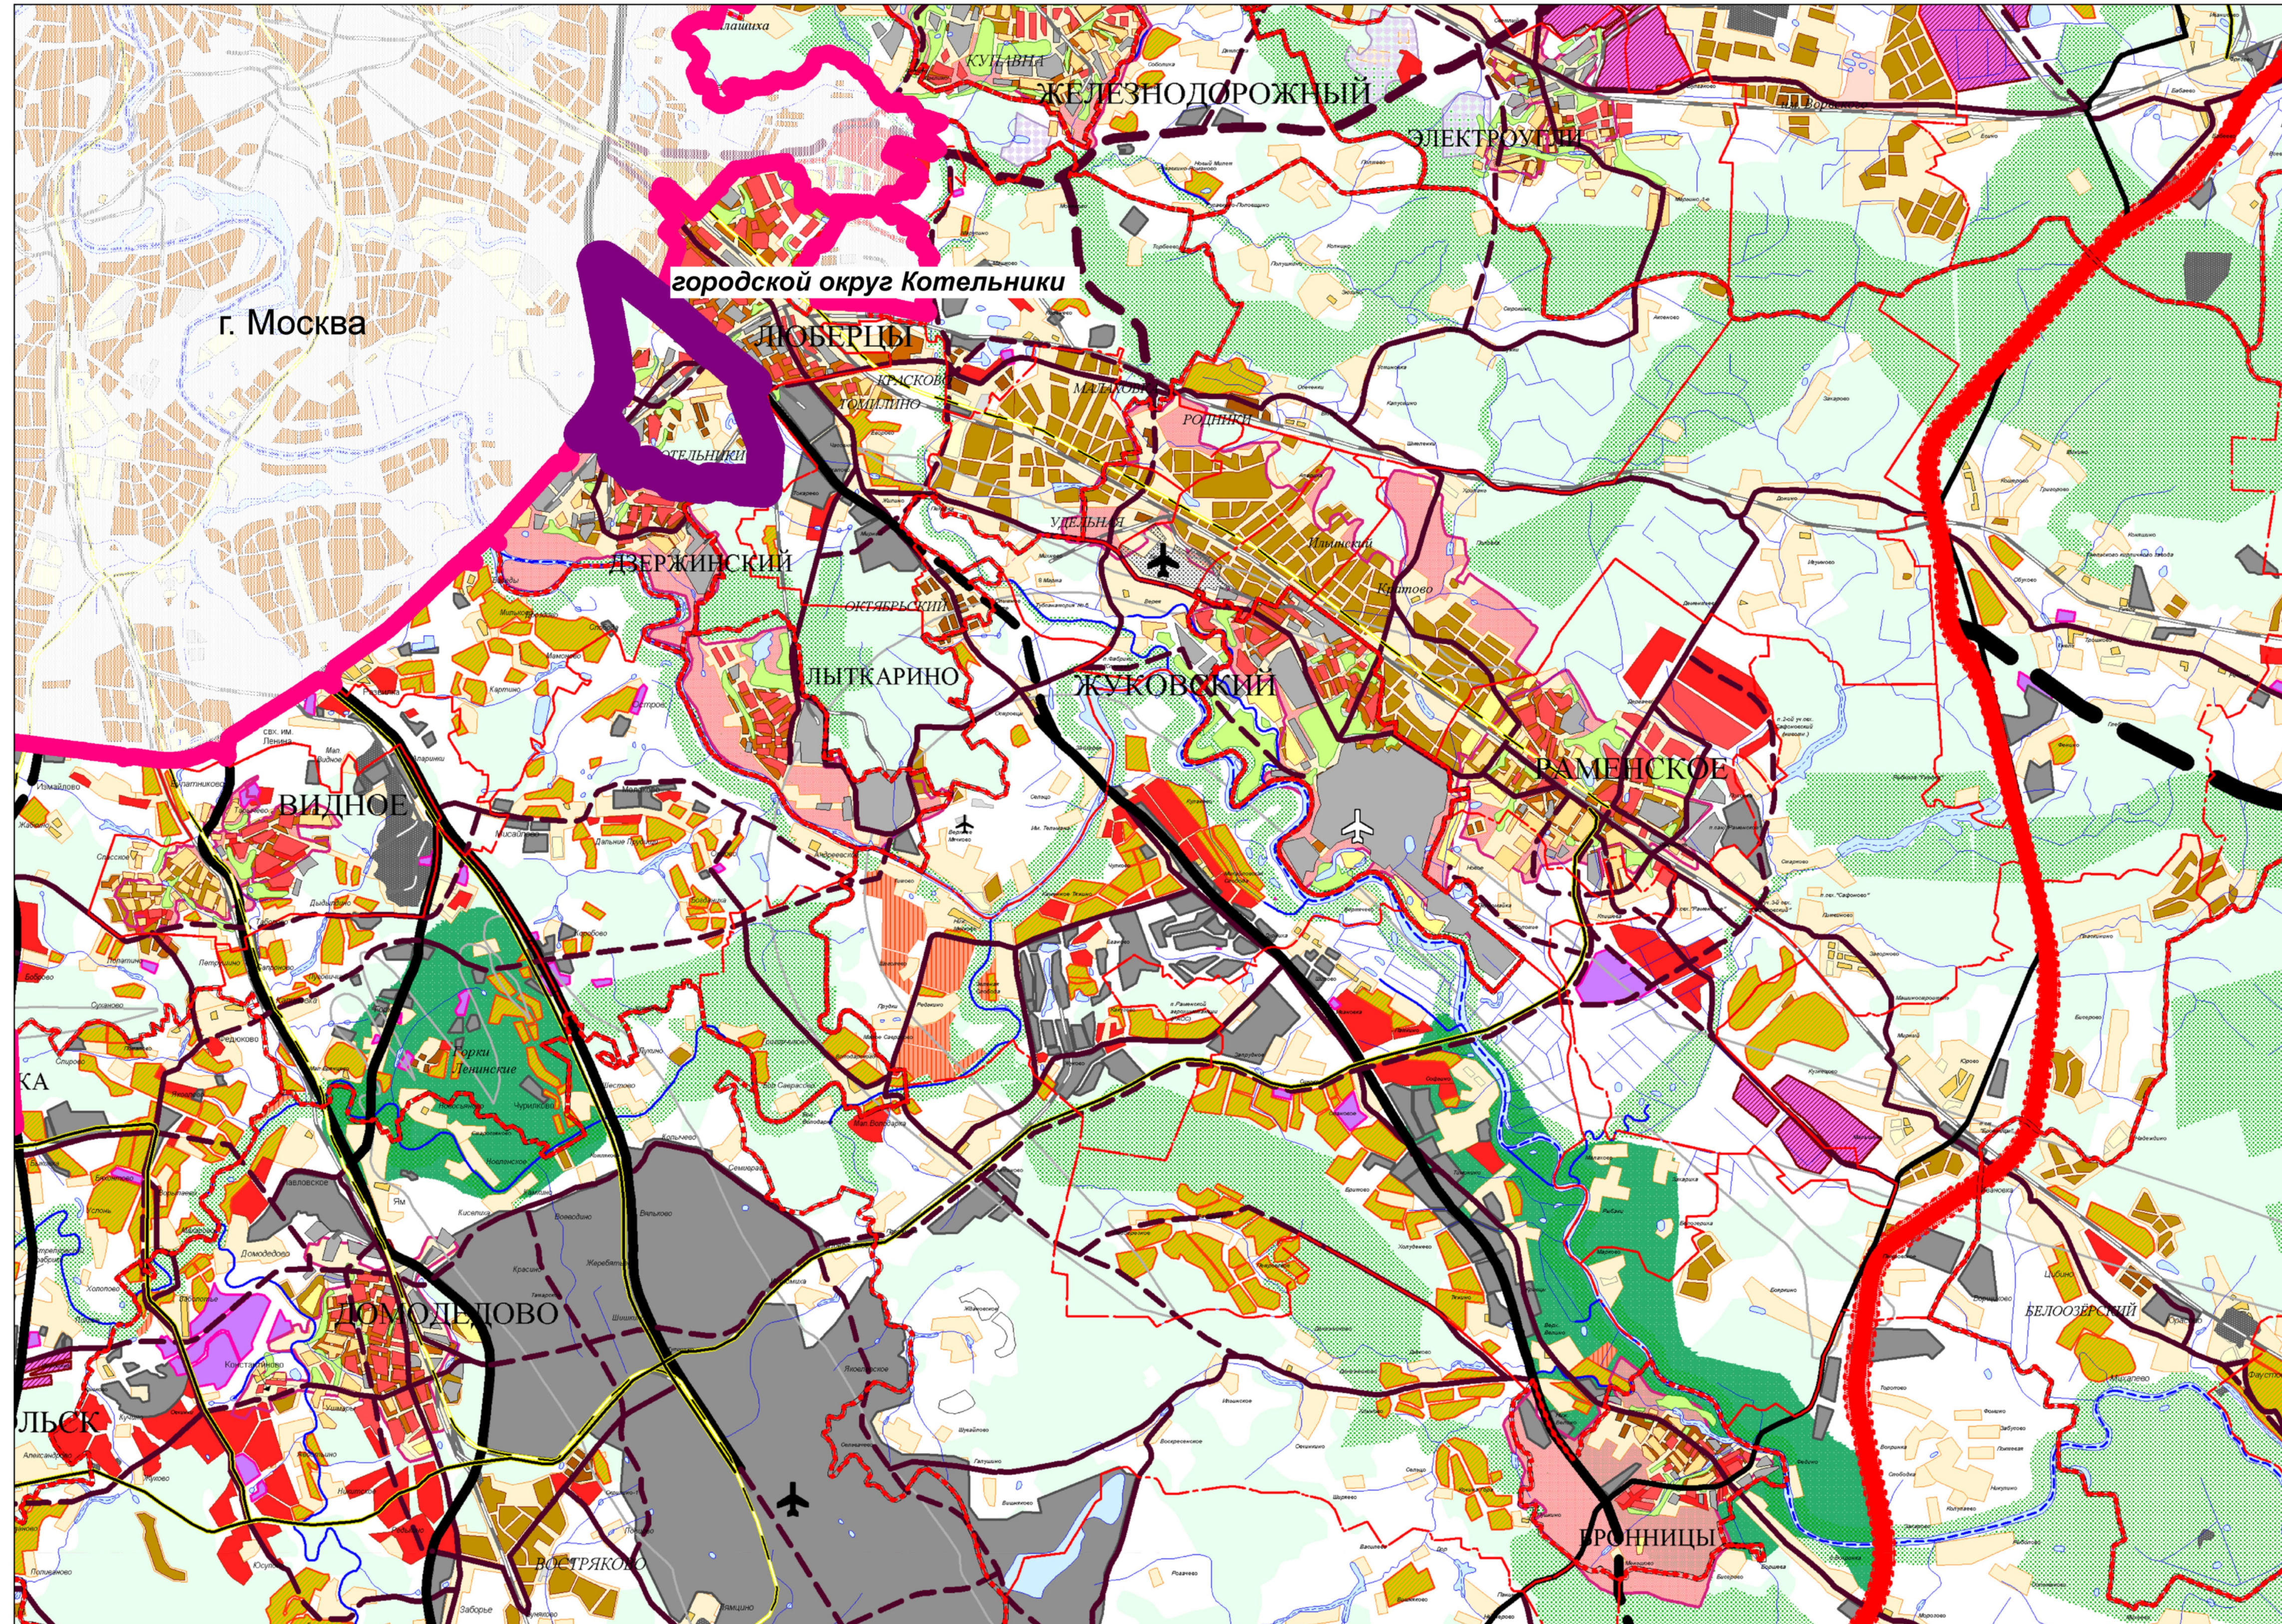

ВНЕСЕНИЕ ИЗМЕНЕНИЙ В ГЕНЕРАЛЬНЫЙ ПЛАН ГОРОДСКОГО ОКРУГА КОТЕЛЬНИКИ МОСКОВСКОЙ ОБЛАСТИ

КАРТА РАЗМЕЩЕНИЯ МУНИЦИПАЛЬНОГО ОБРАЗОВАНИЯ В УСТОЙЧИВОЙ СИСТЕМЕ РАССЕЛЕНИЯ МОСКОВСКОЙ ОБЛАСТИ

УСЛОВНЫЕ ОБОЗНАЧЕНИЯ

Границы

- Московской области
- городского округа Котельники

Центральная кольцевая автомобильная дорога (ЦКАД) **

- Скоростные участки ЦКАД
- Планируемая территория под строительство и реконструкцию ЦКАД

СУЩЕСТВУЮЩИЕ ОБЪЕКТЫ ОБЛАСТНОГО ЗНАЧЕНИЯ

- Рекреационно-парковой застройки
- Скоростные магистральные автодороги
- Магистральные автодороги

ЗОНЫ ПЛАНИРУЕМОГО РАЗМЕЩЕНИЯ ОБЪЕКТОВ ОБЛАСТНОГО ЗНАЧЕНИЯ

- Территории объектов капитального строительства областного значени
- Комплексной многоэтажной застройки, расположенной вне городской черты
- Реорганизуемой рекреационно-парковой застройки
- Общественно-делового назначения
- Промышленных объектов
- Логистических центров
- Планируемые природные экологические территории
- Планируемые природно-исторические территории
- Скоростные магистральные автодороги
- Магистральные автодороги
- Прочие автодороги